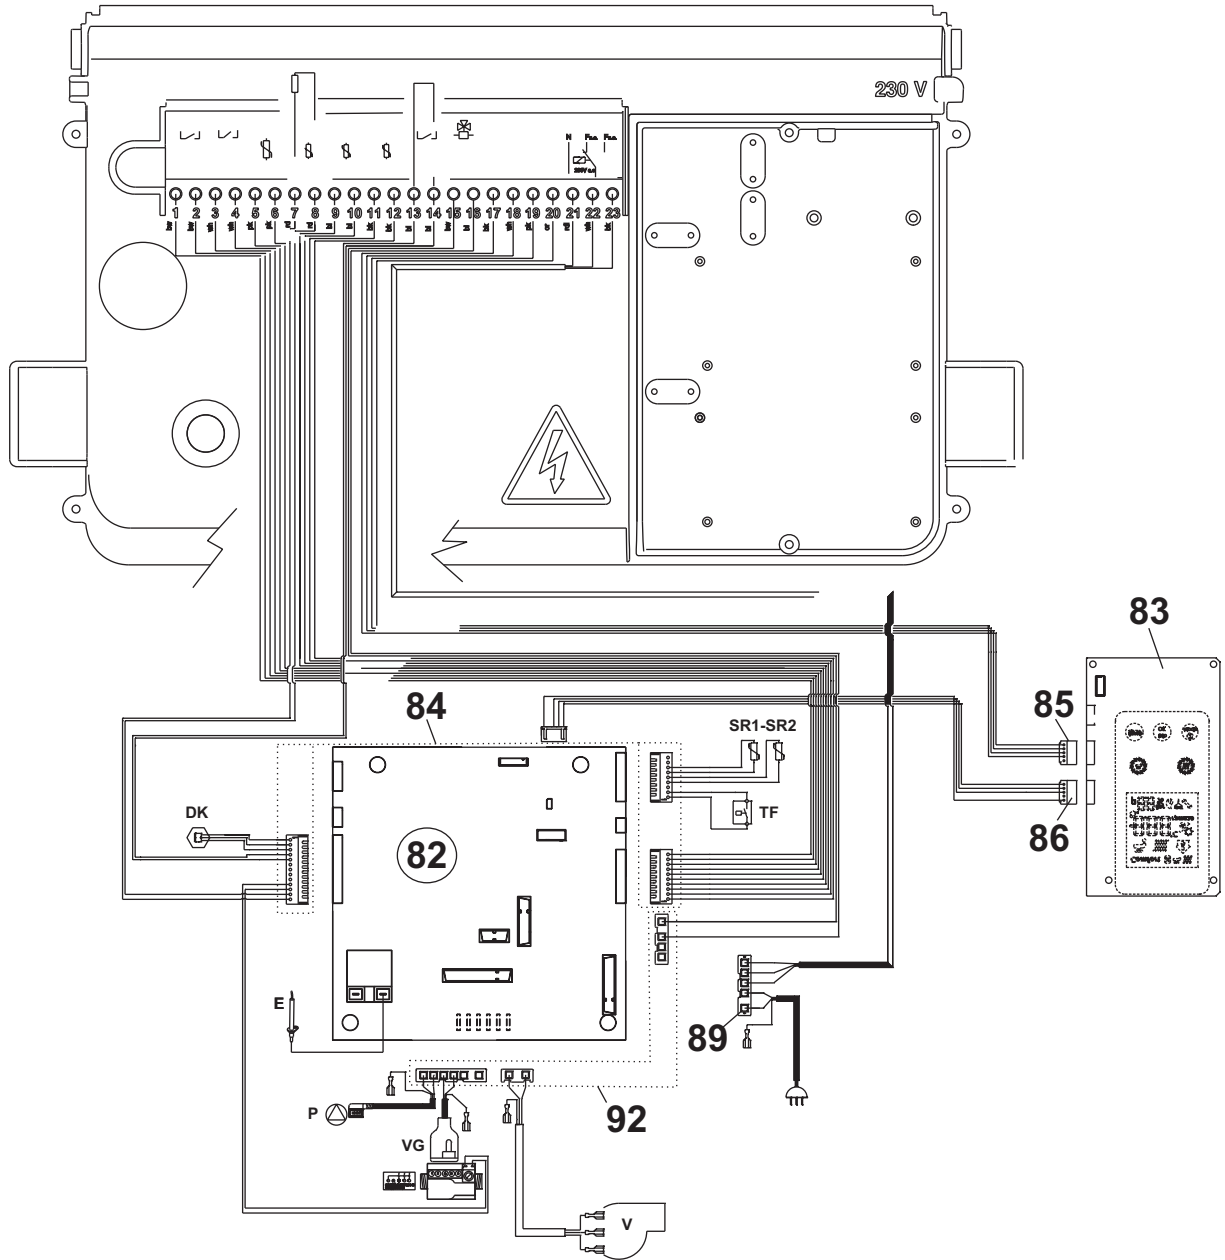

## RAYA

<b>Esp</b>	<b>Codice</b>	<b>Pz</b>	<b>Descrizione</b>	<b>Prezzo / Price</b>
1	0R8345040	1	staffa aggancio a muro	<b>19,52 €</b>
2	0R8345400	1	gancio sostegno vaso espansione	<b>4,83 €</b>
3	0R8349002	1	Pann.Chiusura Camera Combustione	<b>22,62 €</b>
4	0R8363013	1	vaso espansione 7 litri	<b>109,89 €</b>
5	0R8352009	1	tubo flessibile 3/8"	<b>23,59 €</b>
6	0R8345000	1	Mantello Frontale Nebula Raya	<b>#N/D</b>
7	0R8366021	1	Isolamento pannello laterale	<b>14,90 €</b>
8	0R8349004	1	pannello laterale	<b>23,38 €</b>
9	0R8346043	1	defl. aspirazione	<b>7,23 €</b>
10	0R8366013	1	Isolamento Fondo Cappa Fumi	<b>7,75 €</b>
11	0R8366019	1	Isolamento Laterale Cappa Fumi	<b>4,80 €</b>
12	0R8366015	1	Isolamento Frontale Cappa Fumi	<b>7,75 €</b>
13a	0R8346053	1	Fianco Sx Cappa Fumi	<b>8,07 €</b>
13b	0R8346054	1	Fianco Dx Cappa Fumi	<b>8,07 €</b>
14	0R8346056	1	Pannello Frontale Cappa Fumi (stagna)	<b>9,93 €</b>
15	0R8346055	1	Fondo Cappa Fumi (stagna)	<b>27,05 €</b>
16	0R8365000	1	Ventilatore Fumi 24	<b>61,19 €</b>
17	0R8352039	1	tubo pitot fime 25 mm	<b>6,73 €</b>
	0R8352040	1	tubo pitot natalini 30 mm	<b>6,12 €</b>
18	0R8372572	1	Pressostato Aria Orizzontale	<b>24,68 €</b>
19	0R8390047	1	Raccoglicondensa	<b>5,80 €</b>
20a	0R8346049	1	Diaframma Scarico Fumi 39 mm	<b>3,26 €</b>
	0R8346052	1	Diaframma Scarico Fumi 39,8 mm	<b>6,90 €</b>
	0R8346048	1	Diaframma Scarico Fumi 41 mm	<b>3,26 €</b>
	0R8346045	1	Diaframma Scarico Fumi 42 mm	<b>3,26 €</b>
	0R8346050	1	Diaframma Scarico Fumi 44 mm	<b>11,99 €</b>
	0R8346046	1	Diaframma Scarico Fumi 45 mm	<b>3,26 €</b>
	0R8346051	1	Diaframma Scarico Fumi 47 mm	<b>3,26 €</b>
	0R8346047	1	Diaframma Scarico Fumi 49 mm	<b>6,90 €</b>
20b	0R8346044	1	Diaframma aspirazione 55,5 mm	<b>7,02 €</b>
21	0R8355012	1	Brucciato 11 Rampe Metano	<b>55,61 €</b>
	0R8355006	1	Brucciato 11 Rampe G.P.L.	<b>55,61 €</b>
22	008387020	1	Trasf. Metano Compatta	<b>20,69 €</b>
	008387011	1	Trasf. GPL Compatta	<b>21,48 €</b>
23	0R8361000	1	Candela Di Accensione	<b>6,92 €</b>
24	0R8352029	1	Tubo Gas 24	<b>23,02 €</b>
25	0R8356008	1	Valvola Gas SIT 845	<b>95,60 €</b>
26	0R8356010	1	Bobina per valvola SIT 845	<b>39,01 €</b>
27	0R8346040	1	Cappa fumi	<b>23,23 €</b>
28	0R8366012	1	Isolamento Fondo Cappa Fumi 28-32	<b>14,89 €</b>
29	0R8366014	1	Isolamento Frontale Cappa Fumi	<b>11,78 €</b>
30	0R8366018	1	Isolamento Laterale Cappa Fumi	<b>6,52 €</b>
31	0R8345041	1	Fianchi camera di combustione	<b>20,46 €</b>
32	0R8365001	1	Ventilatore Fumi 28-32	<b>77,66 €</b>
33	0R8352039	1	tubo pitot fime 25 mm	<b>6,73 €</b>