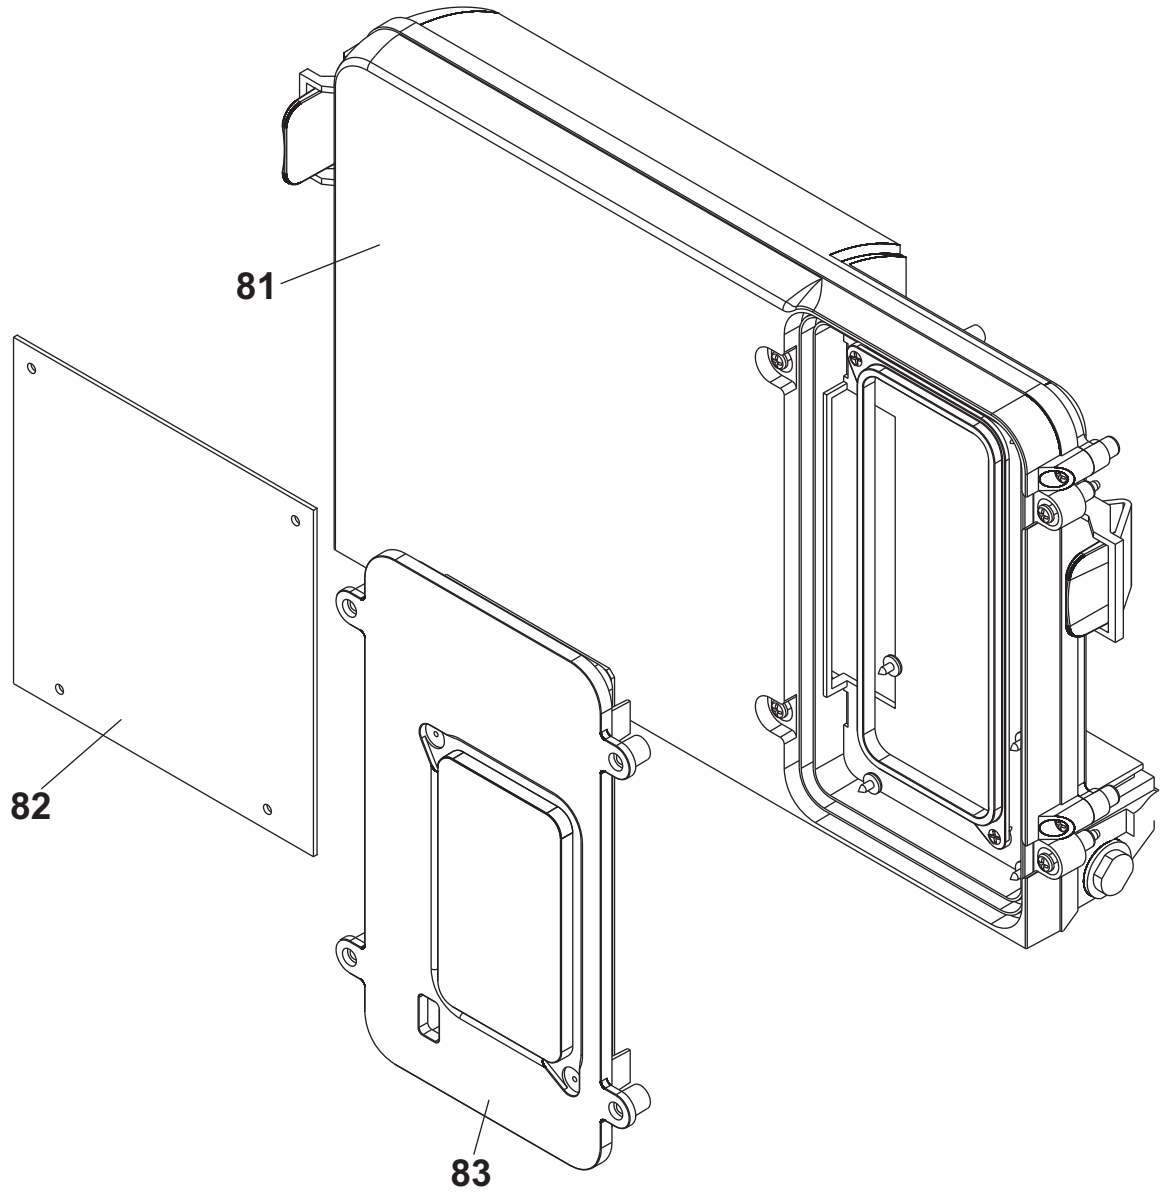

## RAYA

<b>Esp</b>	<b>Codice</b>	<b>Pz</b>	<b>Descrizione</b>	<b>Prezzo / Price</b>
1	0R8345040	1	staffa aggancio a muro	<b>19,52 €</b>
2	0R8345400	1	gancio sostegno vaso espansione	<b>4,83 €</b>
3	0R8349002	1	Pann.Chiusura Camera Combustione	<b>22,62 €</b>
4	0R8363013	1	vaso espansione 7 litri	<b>109,89 €</b>
5	0R8352009	1	tubo flessibile 3/8"	<b>23,59 €</b>
6	0R8345000	1	Mantello Frontale Nebula Raya	<b>#N/D</b>
7	0R8366021	1	Isolamento pannello laterale	<b>14,90 €</b>
8	0R8349004	1	pannello laterale	<b>23,38 €</b>
9	0R8346043	1	defl. aspirazione	<b>7,23 €</b>
10	0R8366013	1	Isolamento Fondo Cappa Fumi	<b>7,75 €</b>
11	0R8366019	1	Isolamento Laterale Cappa Fumi	<b>4,80 €</b>
12	0R8366015	1	Isolamento Frontale Cappa Fumi	<b>7,75 €</b>
13a	0R8346053	1	Fianco Sx Cappa Fumi	<b>8,07 €</b>
13b	0R8346054	1	Fianco Dx Cappa Fumi	<b>8,07 €</b>
14	0R8346056	1	Pannello Frontale Cappa Fumi (stagna)	<b>9,93 €</b>
15	0R8346055	1	Fondo Cappa Fumi (stagna)	<b>27,05 €</b>
16	0R8365000	1	Ventilatore Fumi 24	<b>61,19 €</b>
17	0R8352039	1	tubo pitot fime 25 mm	<b>6,73 €</b>
	0R8352040	1	tubo pitot natalini 30 mm	<b>6,12 €</b>
18	0R8372572	1	Pressostato Aria Orizzontale	<b>24,68 €</b>
19	0R8390047	1	Raccoglicondensa	<b>5,80 €</b>
20a	0R8346049	1	Diaframma Scarico Fumi 39 mm	<b>3,26 €</b>
	0R8346052	1	Diaframma Scarico Fumi 39,8 mm	<b>6,90 €</b>
	0R8346048	1	Diaframma Scarico Fumi 41 mm	<b>3,26 €</b>
	0R8346045	1	Diaframma Scarico Fumi 42 mm	<b>3,26 €</b>
	0R8346050	1	Diaframma Scarico Fumi 44 mm	<b>11,99 €</b>
	0R8346046	1	Diaframma Scarico Fumi 45 mm	<b>3,26 €</b>
	0R8346051	1	Diaframma Scarico Fumi 47 mm	<b>3,26 €</b>
	0R8346047	1	Diaframma Scarico Fumi 49 mm	<b>6,90 €</b>
20b	0R8346044	1	Diaframma aspirazione 55,5 mm	<b>7,02 €</b>
21	0R8355012	1	Brucciato 11 Rampe Metano	<b>55,61 €</b>
	0R8355006	1	Brucciato 11 Rampe G.P.L.	<b>55,61 €</b>
22	008387020	1	Trasf. Metano Compatta	<b>20,69 €</b>
	008387011	1	Trasf. GPL Compatta	<b>21,48 €</b>
23	0R8361000	1	Candela Di Accensione	<b>6,92 €</b>
24	0R8352029	1	Tubo Gas 24	<b>23,02 €</b>
25	0R8356008	1	Valvola Gas SIT 845	<b>95,60 €</b>
26	0R8356010	1	Bobina per valvola SIT 845	<b>39,01 €</b>
27	0R8346040	1	Cappa fumi	<b>23,23 €</b>
28	0R8366012	1	Isolamento Fondo Cappa Fumi 28-32	<b>14,89 €</b>
29	0R8366014	1	Isolamento Frontale Cappa Fumi	<b>11,78 €</b>
30	0R8366018	1	Isolamento Laterale Cappa Fumi	<b>6,52 €</b>
31	0R8345041	1	Fianchi camera di combustione	<b>20,46 €</b>
32	0R8365001	1	Ventilatore Fumi 28-32	<b>77,66 €</b>
33	0R8352039	1	tubo pitot fime 25 mm	<b>6,73 €</b>