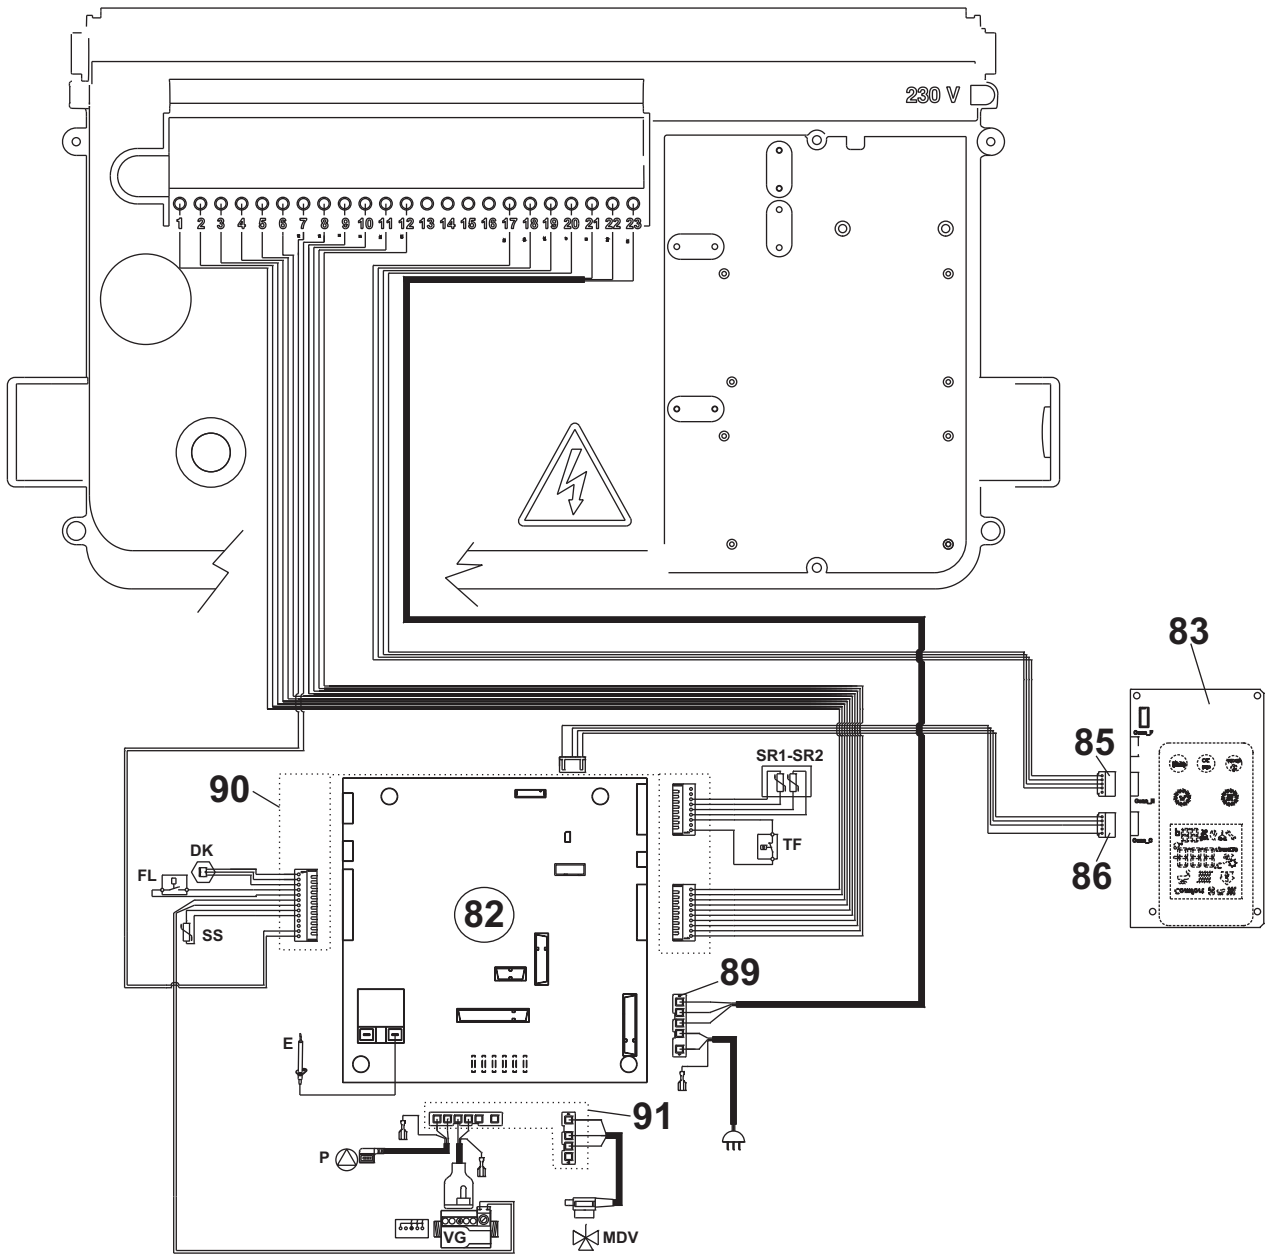

## RAYA

<b>Esp</b>	<b>Codice</b>	<b>Pz</b>	<b>Descrizione</b>	<b>Prezzo / Price</b>
1	0R8345040	1	staffa aggancio a muro	<b>19,52 €</b>
2	0R8345400	1	gancio sostegno vaso espansione	<b>4,83 €</b>
3	0R8349002	1	Pann.Chiusura Camera Combustione	<b>22,62 €</b>
4	0R8363013	1	vaso espansione 7 litri	<b>109,89 €</b>
5	0R8352009	1	tubo flessibile 3/8"	<b>23,59 €</b>
6	0R8345000	1	Mantello Frontale Nebula Raya	<b>#N/D</b>
7	0R8366021	1	Isolamento pannello laterale	<b>14,90 €</b>
8	0R8349004	1	pannello laterale	<b>23,38 €</b>
9	0R8346043	1	defl. aspirazione	<b>7,23 €</b>
10	0R8366013	1	Isolamento Fondo Cappa Fumi	<b>7,75 €</b>
11	0R8366019	1	Isolamento Laterale Cappa Fumi	<b>4,80 €</b>
12	0R8366015	1	Isolamento Frontale Cappa Fumi	<b>7,75 €</b>
13a	0R8346053	1	Fianco Sx Cappa Fumi	<b>8,07 €</b>
13b	0R8346054	1	Fianco Dx Cappa Fumi	<b>8,07 €</b>
14	0R8346056	1	Pannello Frontale Cappa Fumi (stagna)	<b>9,93 €</b>
15	0R8346055	1	Fondo Cappa Fumi (stagna)	<b>27,05 €</b>
16	0R8365000	1	Ventilatore Fumi 24	<b>61,19 €</b>
17	0R8352039	1	tubo pitot fime 25 mm	<b>6,73 €</b>
	0R8352040	1	tubo pitot natalini 30 mm	<b>6,12 €</b>
18	0R8372572	1	Pressostato Aria Orizzontale	<b>24,68 €</b>
19	0R8390047	1	Raccoglicondensa	<b>5,80 €</b>
20a	0R8346049	1	Diaframma Scarico Fumi 39 mm	<b>3,26 €</b>
	0R8346052	1	Diaframma Scarico Fumi 39,8 mm	<b>6,90 €</b>
	0R8346048	1	Diaframma Scarico Fumi 41 mm	<b>3,26 €</b>
	0R8346045	1	Diaframma Scarico Fumi 42 mm	<b>3,26 €</b>
	0R8346050	1	Diaframma Scarico Fumi 44 mm	<b>11,99 €</b>
	0R8346046	1	Diaframma Scarico Fumi 45 mm	<b>3,26 €</b>
	0R8346051	1	Diaframma Scarico Fumi 47 mm	<b>3,26 €</b>
	0R8346047	1	Diaframma Scarico Fumi 49 mm	<b>6,90 €</b>
20b	0R8346044	1	Diaframma aspirazione 55,5 mm	<b>7,02 €</b>
21	0R8355012	1	Brucciato 11 Rampe Metano	<b>55,61 €</b>
	0R8355006	1	Brucciato 11 Rampe G.P.L.	<b>55,61 €</b>
22	008387020	1	Trasf. Metano Compatta	<b>20,69 €</b>
	008387011	1	Trasf. GPL Compatta	<b>21,48 €</b>
23	0R8361000	1	Candela Di Accensione	<b>6,92 €</b>
24	0R8352029	1	Tubo Gas 24	<b>23,02 €</b>
25	0R8356008	1	Valvola Gas SIT 845	<b>95,60 €</b>
26	0R8356010	1	Bobina per valvola SIT 845	<b>39,01 €</b>
27	0R8346040	1	Cappa fumi	<b>23,23 €</b>
28	0R8366012	1	Isolamento Fondo Cappa Fumi 28-32	<b>14,89 €</b>
29	0R8366014	1	Isolamento Frontale Cappa Fumi	<b>11,78 €</b>
30	0R8366018	1	Isolamento Laterale Cappa Fumi	<b>6,52 €</b>
31	0R8345041	1	Fianchi camera di combustione	<b>20,46 €</b>
32	0R8365001	1	Ventilatore Fumi 28-32	<b>77,66 €</b>
33	0R8352039	1	tubo pitot fime 25 mm	<b>6,73 €</b>