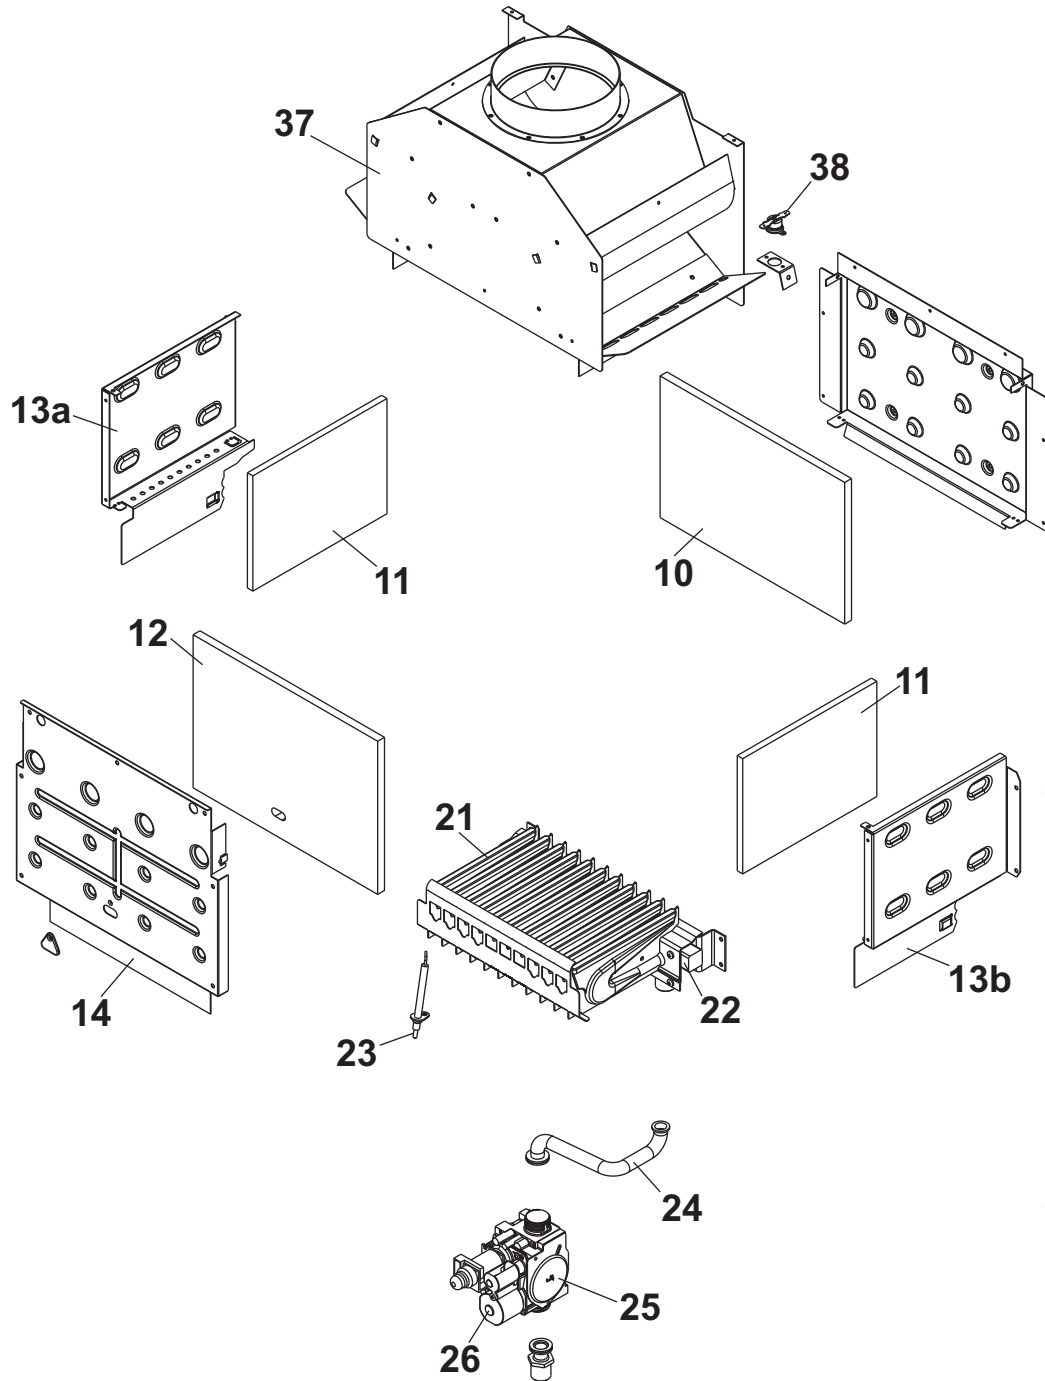

## RAYA

<b>Esp</b>	<b>Codice</b>	<b>Pz</b>	<b>Descrizione</b>	<b>Prezzo / Price</b>
1	0R8345040	1	staffa aggancio a muro	<b>19,52 €</b>
2	0R8345400	1	gancio sostegno vaso espansione	<b>4,83 €</b>
3	0R8349002	1	Pann.Chiusura Camera Combustione	<b>22,62 €</b>
4	0R8363013	1	vaso espansione 7 litri	<b>109,89 €</b>
5	0R8352009	1	tubo flessibile 3/8"	<b>23,59 €</b>
6	0R8345000	1	Mantello Frontale Nebula Raya	<b>#N/D</b>
7	0R8366021	1	Isolamento pannello laterale	<b>14,90 €</b>
8	0R8349004	1	pannello laterale	<b>23,38 €</b>
9	0R8346043	1	defl. aspirazione	<b>7,23 €</b>
10	0R8366013	1	Isolamento Fondo Cappa Fumi	<b>7,75 €</b>
11	0R8366019	1	Isolamento Laterale Cappa Fumi	<b>4,80 €</b>
12	0R8366015	1	Isolamento Frontale Cappa Fumi	<b>7,75 €</b>
13a	0R8346053	1	Fianco Sx Cappa Fumi	<b>8,07 €</b>
13b	0R8346054	1	Fianco Dx Cappa Fumi	<b>8,07 €</b>
14	0R8346056	1	Pannello Frontale Cappa Fumi (stagna)	<b>9,93 €</b>
15	0R8346055	1	Fondo Cappa Fumi (stagna)	<b>27,05 €</b>
16	0R8365000	1	Ventilatore Fumi 24	<b>61,19 €</b>
17	0R8352039	1	tubo pitot fime 25 mm	<b>6,73 €</b>
	0R8352040	1	tubo pitot natalini 30 mm	<b>6,12 €</b>
18	0R8372572	1	Pressostato Aria Orizzontale	<b>24,68 €</b>
19	0R8390047	1	Raccoglicondensa	<b>5,80 €</b>
20a	0R8346049	1	Diaframma Scarico Fumi 39 mm	<b>3,26 €</b>
	0R8346052	1	Diaframma Scarico Fumi 39,8 mm	<b>6,90 €</b>
	0R8346048	1	Diaframma Scarico Fumi 41 mm	<b>3,26 €</b>
	0R8346045	1	Diaframma Scarico Fumi 42 mm	<b>3,26 €</b>
	0R8346050	1	Diaframma Scarico Fumi 44 mm	<b>11,99 €</b>
	0R8346046	1	Diaframma Scarico Fumi 45 mm	<b>3,26 €</b>
	0R8346051	1	Diaframma Scarico Fumi 47 mm	<b>3,26 €</b>
	0R8346047	1	Diaframma Scarico Fumi 49 mm	<b>6,90 €</b>
20b	0R8346044	1	Diaframma aspirazione 55,5 mm	<b>7,02 €</b>
21	0R8355012	1	Brucciato 11 Rampe Metano	<b>55,61 €</b>
	0R8355006	1	Brucciato 11 Rampe G.P.L.	<b>55,61 €</b>
22	008387020	1	Trasf. Metano Compatta	<b>20,69 €</b>
	008387011	1	Trasf. GPL Compatta	<b>21,48 €</b>
23	0R8361000	1	Candela Di Accensione	<b>6,92 €</b>
24	0R8352029	1	Tubo Gas 24	<b>23,02 €</b>
25	0R8356008	1	Valvola Gas SIT 845	<b>95,60 €</b>
26	0R8356010	1	Bobina per valvola SIT 845	<b>39,01 €</b>
27	0R8346040	1	Cappa fumi	<b>23,23 €</b>
28	0R8366012	1	Isolamento Fondo Cappa Fumi 28-32	<b>14,89 €</b>
29	0R8366014	1	Isolamento Frontale Cappa Fumi	<b>11,78 €</b>
30	0R8366018	1	Isolamento Laterale Cappa Fumi	<b>6,52 €</b>
31	0R8345041	1	Fianchi camera di combustione	<b>20,46 €</b>
32	0R8365001	1	Ventilatore Fumi 28-32	<b>77,66 €</b>
33	0R8352039	1	tubo pitot fime 25 mm	<b>6,73 €</b>