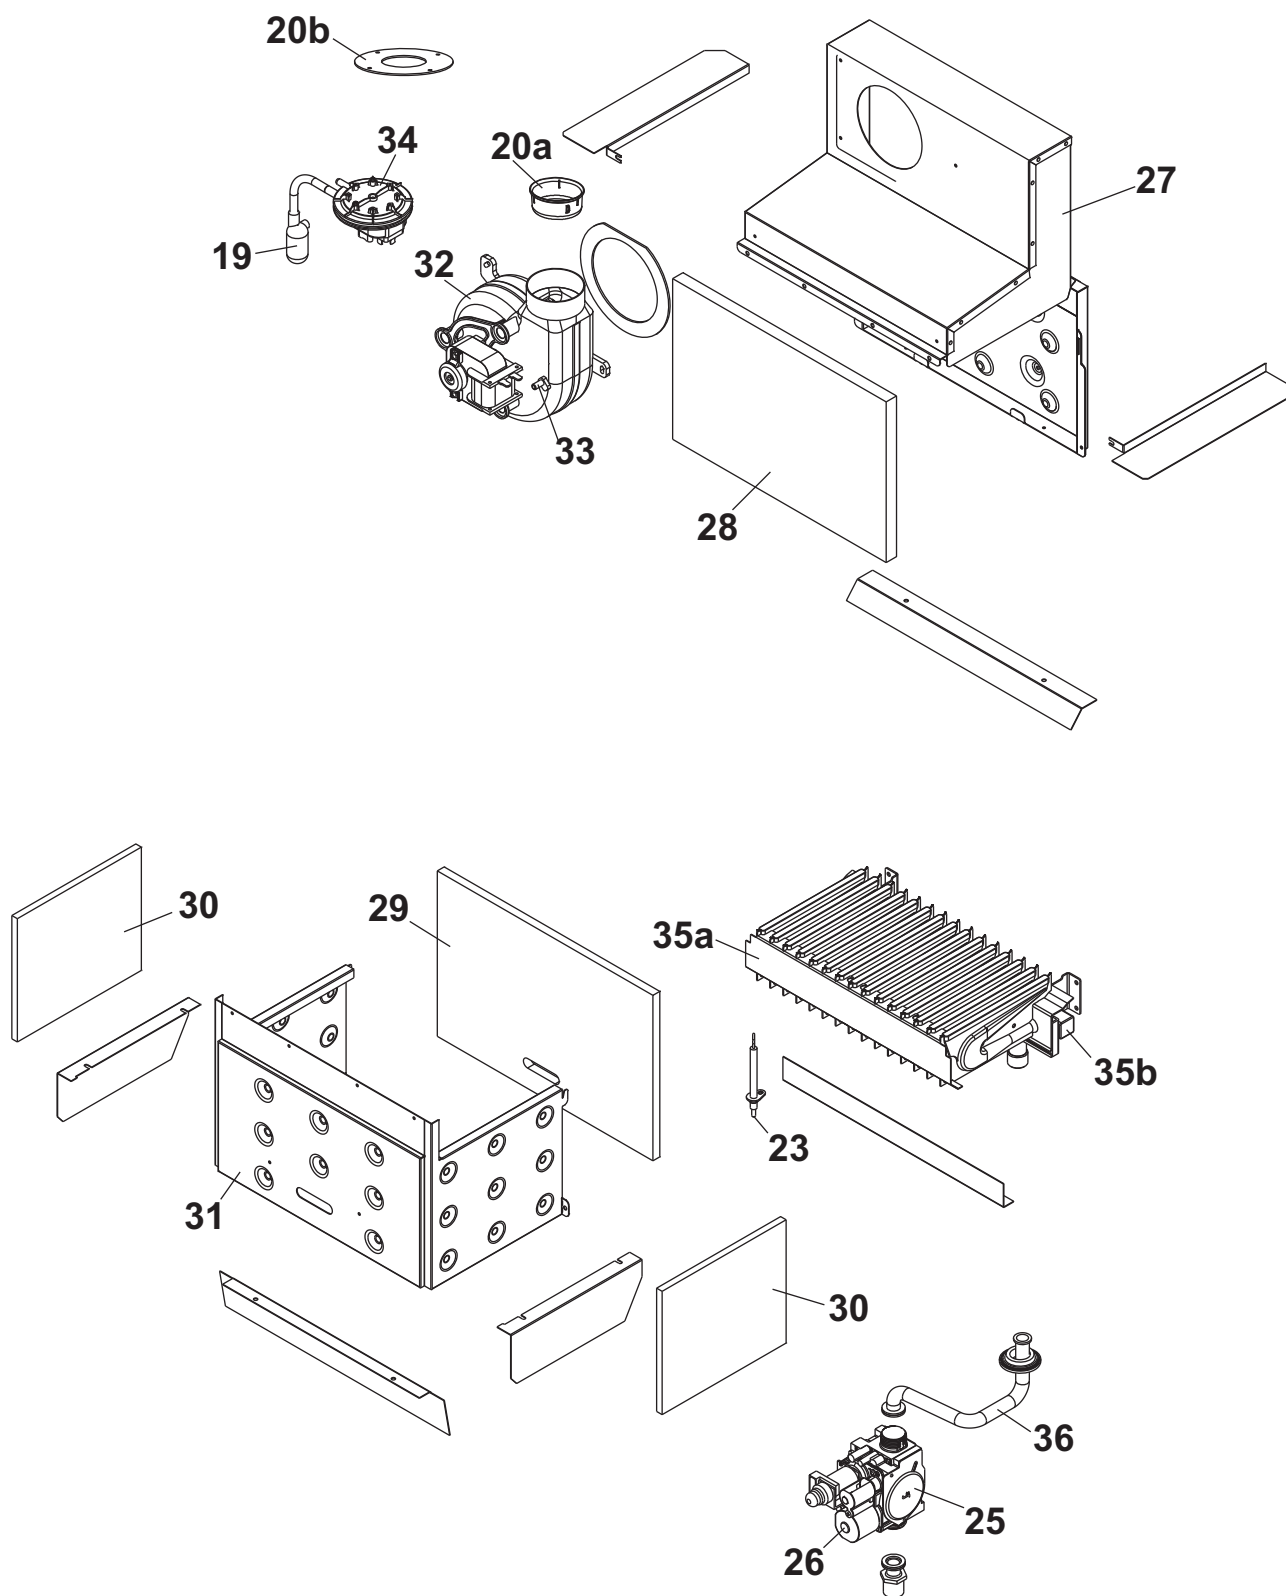

## RAYA

<b>Esp</b>	<b>Codice</b>	<b>Pz</b>	<b>Descrizione</b>	<b>Prezzo / Price</b>
1	0R8345040	1	staffa aggancio a muro	<b>19,52 €</b>
2	0R8345400	1	gancio sostegno vaso espansione	<b>4,83 €</b>
3	0R8349002	1	Pann.Chiusura Camera Combustione	<b>22,62 €</b>
4	0R8363013	1	vaso espansione 7 litri	<b>109,89 €</b>
5	0R8352009	1	tubo flessibile 3/8"	<b>23,59 €</b>
6	0R8345000	1	Mantello Frontale Nebula Raya	<b>#N/D</b>
7	0R8366021	1	Isolamento pannello laterale	<b>14,90 €</b>
8	0R8349004	1	pannello laterale	<b>23,38 €</b>
9	0R8346043	1	defl. aspirazione	<b>7,23 €</b>
10	0R8366013	1	Isolamento Fondo Cappa Fumi	<b>7,75 €</b>
11	0R8366019	1	Isolamento Laterale Cappa Fumi	<b>4,80 €</b>
12	0R8366015	1	Isolamento Frontale Cappa Fumi	<b>7,75 €</b>
13a	0R8346053	1	Fianco Sx Cappa Fumi	<b>8,07 €</b>
13b	0R8346054	1	Fianco Dx Cappa Fumi	<b>8,07 €</b>
14	0R8346056	1	Pannello Frontale Cappa Fumi (stagna)	<b>9,93 €</b>
15	0R8346055	1	Fondo Cappa Fumi (stagna)	<b>27,05 €</b>
16	0R8365000	1	Ventilatore Fumi 24	<b>61,19 €</b>
17	0R8352039	1	tubo pitot fime 25 mm	<b>6,73 €</b>
	0R8352040	1	tubo pitot natalini 30 mm	<b>6,12 €</b>
18	0R8372572	1	Pressostato Aria Orizzontale	<b>24,68 €</b>
19	0R8390047	1	Raccoglicondensa	<b>5,80 €</b>
20a	0R8346049	1	Diaframma Scarico Fumi 39 mm	<b>3,26 €</b>
	0R8346052	1	Diaframma Scarico Fumi 39,8 mm	<b>6,90 €</b>
	0R8346048	1	Diaframma Scarico Fumi 41 mm	<b>3,26 €</b>
	0R8346045	1	Diaframma Scarico Fumi 42 mm	<b>3,26 €</b>
	0R8346050	1	Diaframma Scarico Fumi 44 mm	<b>11,99 €</b>
	0R8346046	1	Diaframma Scarico Fumi 45 mm	<b>3,26 €</b>
	0R8346051	1	Diaframma Scarico Fumi 47 mm	<b>3,26 €</b>
	0R8346047	1	Diaframma Scarico Fumi 49 mm	<b>6,90 €</b>
20b	0R8346044	1	Diaframma aspirazione 55,5 mm	<b>7,02 €</b>
21	0R8355012	1	Brucciato 11 Rampe Metano	<b>55,61 €</b>
	0R8355006	1	Brucciato 11 Rampe G.P.L.	<b>55,61 €</b>
22	008387020	1	Trasf. Metano Compatta	<b>20,69 €</b>
	008387011	1	Trasf. GPL Compatta	<b>21,48 €</b>
23	0R8361000	1	Candela Di Accensione	<b>6,92 €</b>
24	0R8352029	1	Tubo Gas 24	<b>23,02 €</b>
25	0R8356008	1	Valvola Gas SIT 845	<b>95,60 €</b>
26	0R8356010	1	Bobina per valvola SIT 845	<b>39,01 €</b>
27	0R8346040	1	Cappa fumi	<b>23,23 €</b>
28	0R8366012	1	Isolamento Fondo Cappa Fumi 28-32	<b>14,89 €</b>
29	0R8366014	1	Isolamento Frontale Cappa Fumi	<b>11,78 €</b>
30	0R8366018	1	Isolamento Laterale Cappa Fumi	<b>6,52 €</b>
31	0R8345041	1	Fianchi camera di combustione	<b>20,46 €</b>
32	0R8365001	1	Ventilatore Fumi 28-32	<b>77,66 €</b>
33	0R8352039	1	tubo pitot fime 25 mm	<b>6,73 €</b>