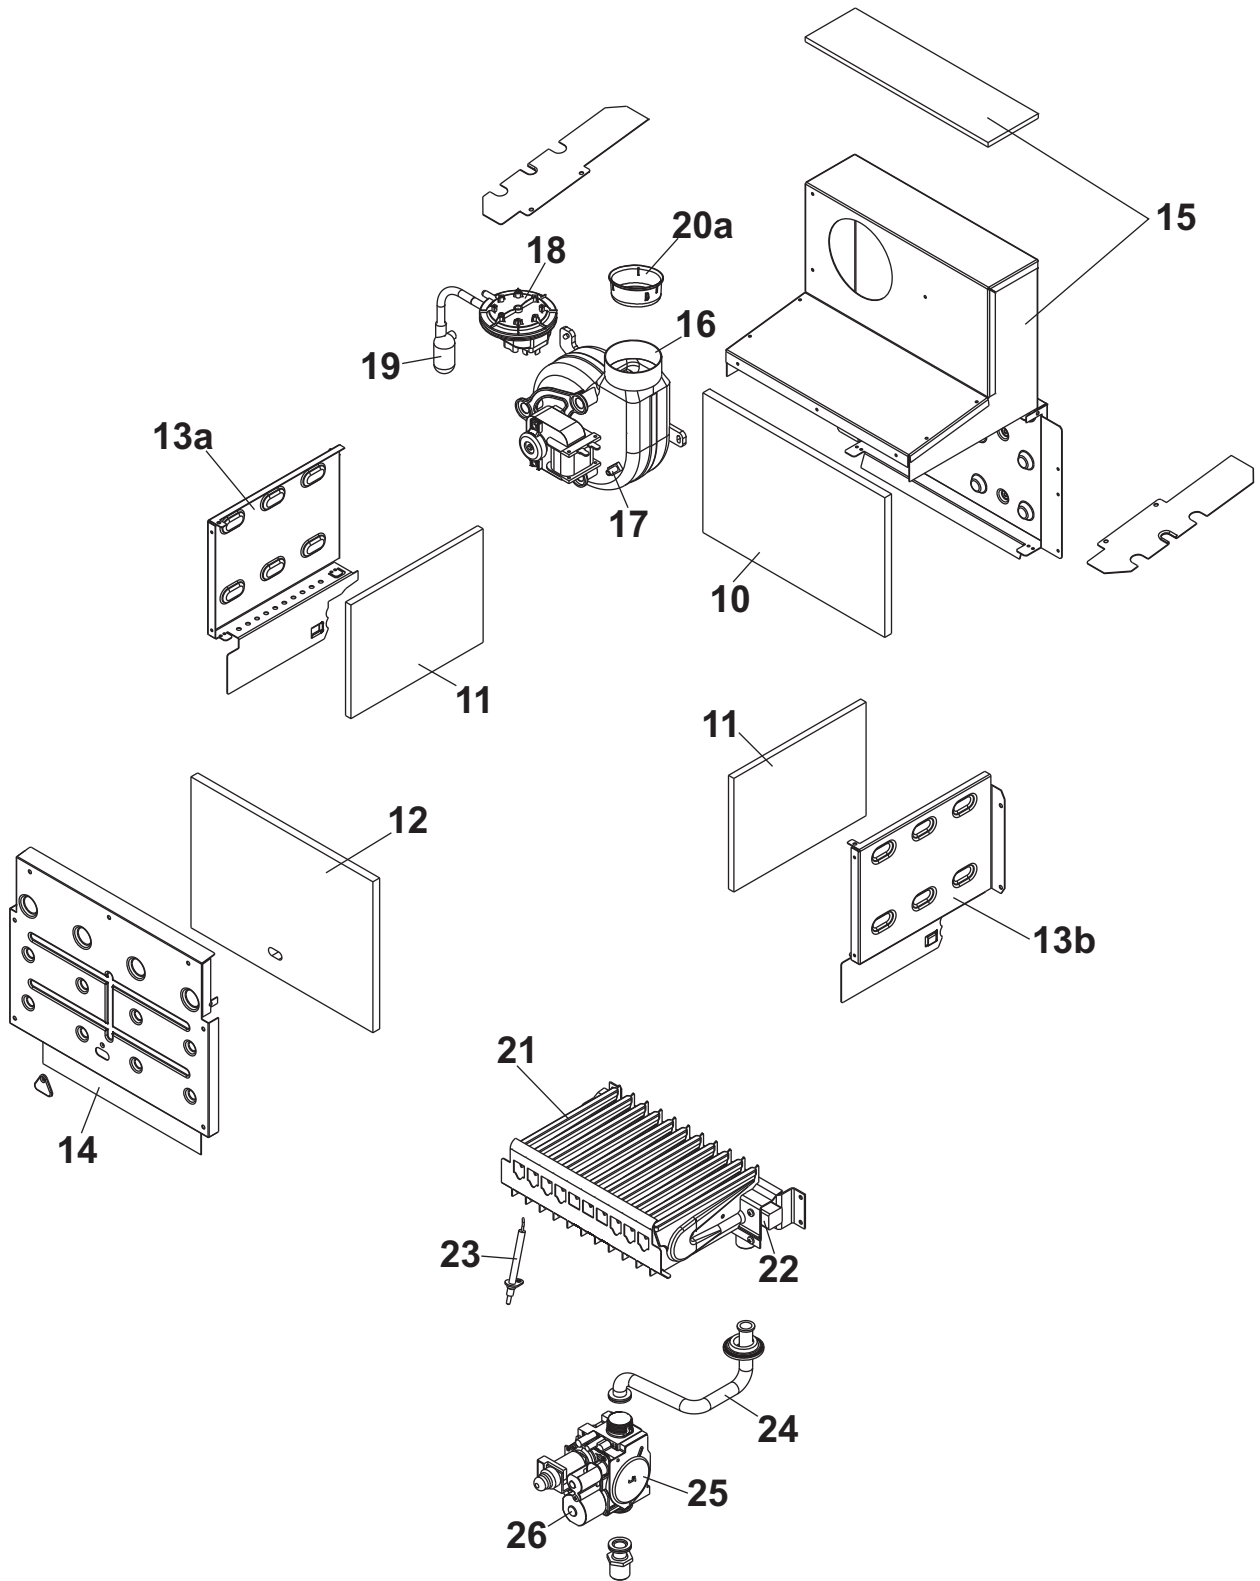

## RAYA

<b>Esp</b>	<b>Codice</b>	<b>Pz</b>	<b>Descrizione</b>	<b>Prezzo / Price</b>
1	0R8345040	1	staffa aggancio a muro	<b>19,52 €</b>
2	0R8345400	1	gancio sostegno vaso espansione	<b>4,83 €</b>
3	0R8349002	1	Pann.Chiusura Camera Combustione	<b>22,62 €</b>
4	0R8363013	1	vaso espansione 7 litri	<b>109,89 €</b>
5	0R8352009	1	tubo flessibile 3/8"	<b>23,59 €</b>
6	0R8345000	1	Mantello Frontale Nebula Raya	<b>#N/D</b>
7	0R8366021	1	Isolamento pannello laterale	<b>14,90 €</b>
8	0R8349004	1	pannello laterale	<b>23,38 €</b>
9	0R8346043	1	defl. aspirazione	<b>7,23 €</b>
10	0R8366013	1	Isolamento Fondo Cappa Fumi	<b>7,75 €</b>
11	0R8366019	1	Isolamento Laterale Cappa Fumi	<b>4,80 €</b>
12	0R8366015	1	Isolamento Frontale Cappa Fumi	<b>7,75 €</b>
13a	0R8346053	1	Fianco Sx Cappa Fumi	<b>8,07 €</b>
13b	0R8346054	1	Fianco Dx Cappa Fumi	<b>8,07 €</b>
14	0R8346056	1	Pannello Frontale Cappa Fumi (stagna)	<b>9,93 €</b>
15	0R8346055	1	Fondo Cappa Fumi (stagna)	<b>27,05 €</b>
16	0R8365000	1	Ventilatore Fumi 24	<b>61,19 €</b>
17	0R8352039	1	tubo pitot fime 25 mm	<b>6,73 €</b>
	0R8352040	1	tubo pitot natalini 30 mm	<b>6,12 €</b>
18	0R8372572	1	Pressostato Aria Orizzontale	<b>24,68 €</b>
19	0R8390047	1	Raccoglicondensa	<b>5,80 €</b>
20a	0R8346049	1	Diaframma Scarico Fumi 39 mm	<b>3,26 €</b>
	0R8346052	1	Diaframma Scarico Fumi 39,8 mm	<b>6,90 €</b>
	0R8346048	1	Diaframma Scarico Fumi 41 mm	<b>3,26 €</b>
	0R8346045	1	Diaframma Scarico Fumi 42 mm	<b>3,26 €</b>
	0R8346050	1	Diaframma Scarico Fumi 44 mm	<b>11,99 €</b>
	0R8346046	1	Diaframma Scarico Fumi 45 mm	<b>3,26 €</b>
	0R8346051	1	Diaframma Scarico Fumi 47 mm	<b>3,26 €</b>
	0R8346047	1	Diaframma Scarico Fumi 49 mm	<b>6,90 €</b>
20b	0R8346044	1	Diaframma aspirazione 55,5 mm	<b>7,02 €</b>
21	0R8355012	1	Brucciato 11 Rampe Metano	<b>55,61 €</b>
	0R8355006	1	Brucciato 11 Rampe G.P.L.	<b>55,61 €</b>
22	008387020	1	Trasf. Metano Compatta	<b>20,69 €</b>
	008387011	1	Trasf. GPL Compatta	<b>21,48 €</b>
23	0R8361000	1	Candela Di Accensione	<b>6,92 €</b>
24	0R8352029	1	Tubo Gas 24	<b>23,02 €</b>
25	0R8356008	1	Valvola Gas SIT 845	<b>95,60 €</b>
26	0R8356010	1	Bobina per valvola SIT 845	<b>39,01 €</b>
27	0R8346040	1	Cappa fumi	<b>23,23 €</b>
28	0R8366012	1	Isolamento Fondo Cappa Fumi 28-32	<b>14,89 €</b>
29	0R8366014	1	Isolamento Frontale Cappa Fumi	<b>11,78 €</b>
30	0R8366018	1	Isolamento Laterale Cappa Fumi	<b>6,52 €</b>
31	0R8345041	1	Fianchi camera di combustione	<b>20,46 €</b>
32	0R8365001	1	Ventilatore Fumi 28-32	<b>77,66 €</b>
33	0R8352039	1	tubo pitot fime 25 mm	<b>6,73 €</b>