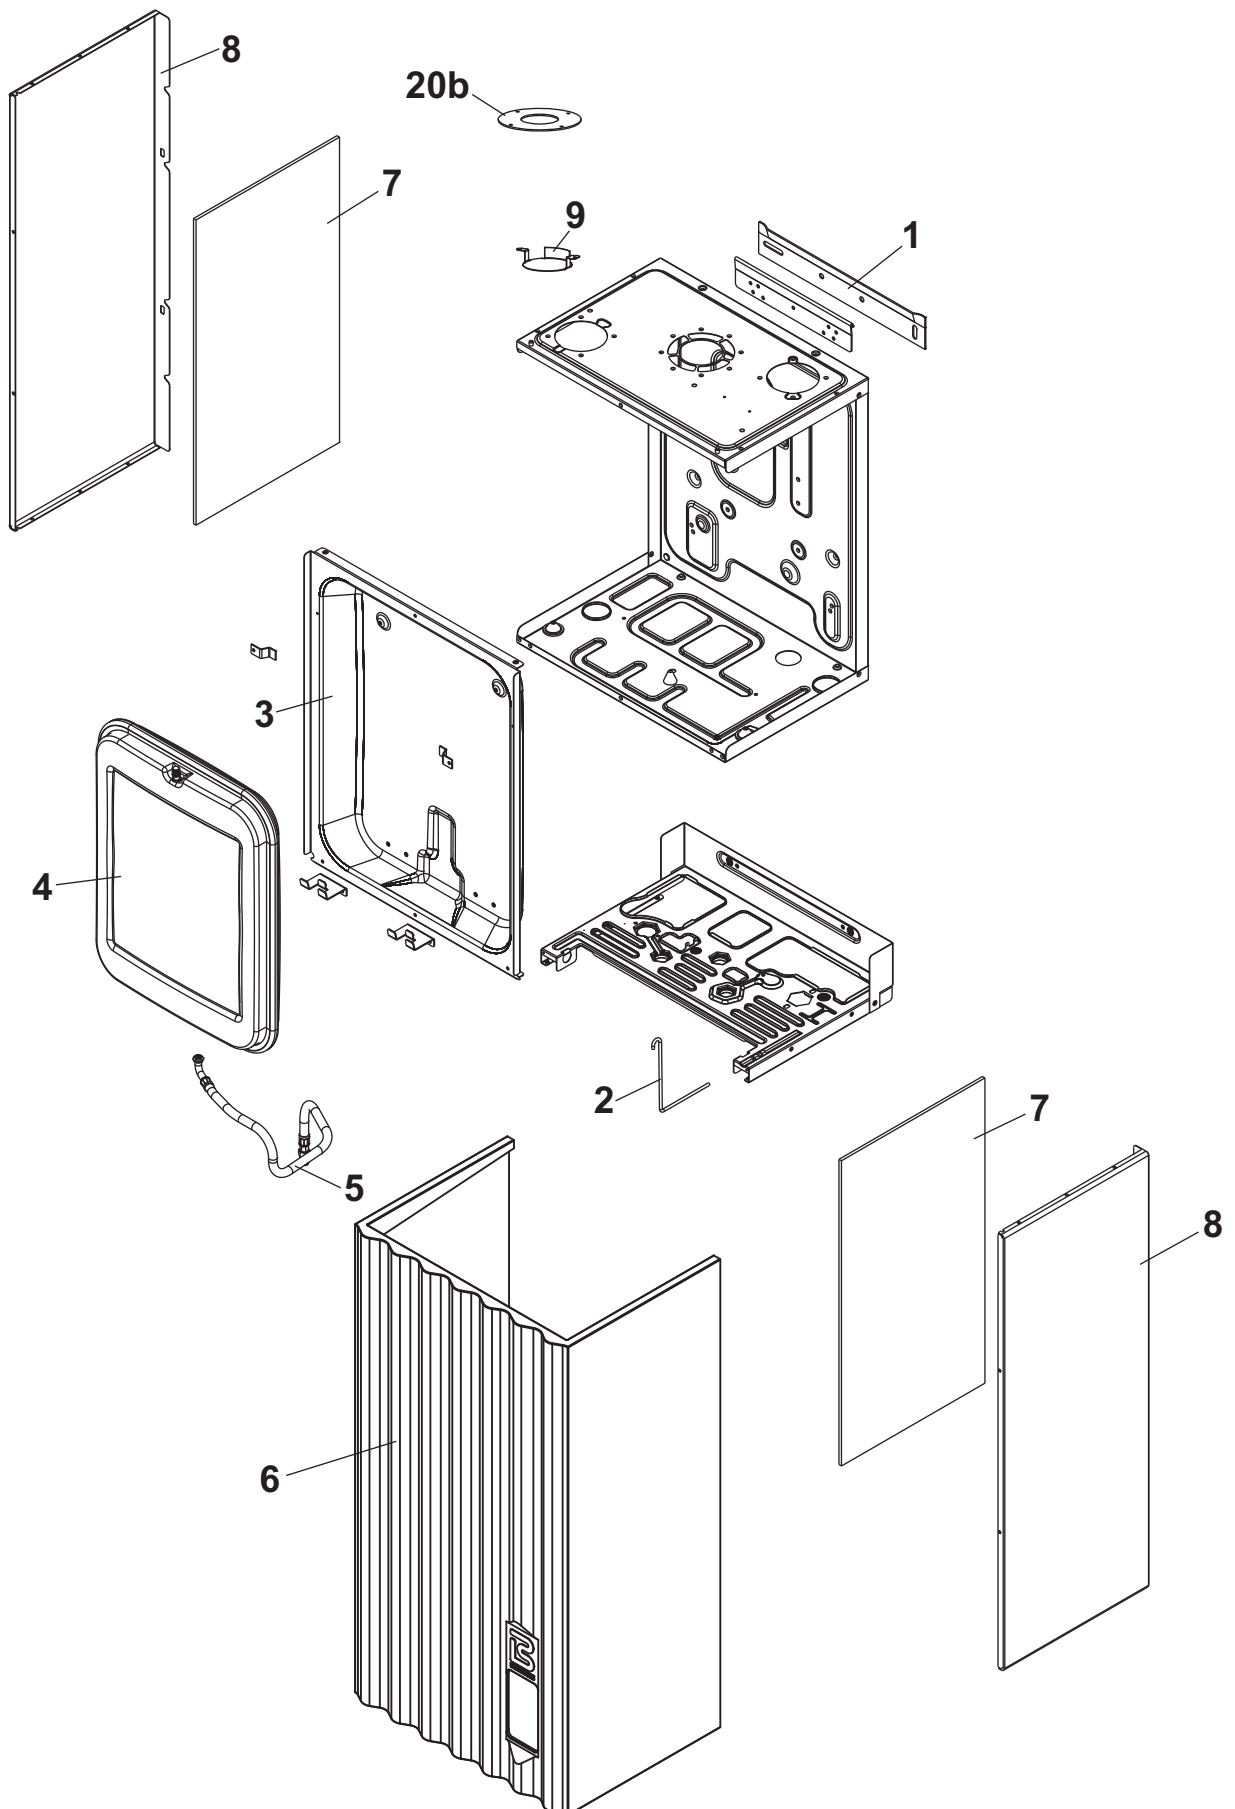

## RAYA

<b>Esp</b>	<b>Codice</b>	<b>Pz</b>	<b>Descrizione</b>	<b>Prezzo / Price</b>
1	0R8345040	1	staffa aggancio a muro	<b>19,52 €</b>
2	0R8345400	1	gancio sostegno vaso espansione	<b>4,83 €</b>
3	0R8349002	1	Pann.Chiusura Camera Combustione	<b>22,62 €</b>
4	0R8363013	1	vaso espansione 7 litri	<b>109,89 €</b>
5	0R8352009	1	tubo flessibile 3/8"	<b>23,59 €</b>
6	0R8345000	1	Mantello Frontale Nebula Raya	<b>#N/D</b>
7	0R8366021	1	Isolamento pannello laterale	<b>14,90 €</b>
8	0R8349004	1	pannello laterale	<b>23,38 €</b>
9	0R8346043	1	defl. aspirazione	<b>7,23 €</b>
10	0R8366013	1	Isolamento Fondo Cappa Fumi	<b>7,75 €</b>
11	0R8366019	1	Isolamento Laterale Cappa Fumi	<b>4,80 €</b>
12	0R8366015	1	Isolamento Frontale Cappa Fumi	<b>7,75 €</b>
13a	0R8346053	1	Fianco Sx Cappa Fumi	<b>8,07 €</b>
13b	0R8346054	1	Fianco Dx Cappa Fumi	<b>8,07 €</b>
14	0R8346056	1	Pannello Frontale Cappa Fumi (stagna)	<b>9,93 €</b>
15	0R8346055	1	Fondo Cappa Fumi (stagna)	<b>27,05 €</b>
16	0R8365000	1	Ventilatore Fumi 24	<b>61,19 €</b>
17	0R8352039	1	tubo pitot fime 25 mm	<b>6,73 €</b>
	0R8352040	1	tubo pitot natalini 30 mm	<b>6,12 €</b>
18	0R8372572	1	Pressostato Aria Orizzontale	<b>24,68 €</b>
19	0R8390047	1	Raccoglicondensa	<b>5,80 €</b>
20a	0R8346049	1	Diaframma Scarico Fumi 39 mm	<b>3,26 €</b>
	0R8346052	1	Diaframma Scarico Fumi 39,8 mm	<b>6,90 €</b>
	0R8346048	1	Diaframma Scarico Fumi 41 mm	<b>3,26 €</b>
	0R8346045	1	Diaframma Scarico Fumi 42 mm	<b>3,26 €</b>
	0R8346050	1	Diaframma Scarico Fumi 44 mm	<b>11,99 €</b>
	0R8346046	1	Diaframma Scarico Fumi 45 mm	<b>3,26 €</b>
	0R8346051	1	Diaframma Scarico Fumi 47 mm	<b>3,26 €</b>
	0R8346047	1	Diaframma Scarico Fumi 49 mm	<b>6,90 €</b>
20b	0R8346044	1	Diaframma aspirazione 55,5 mm	<b>7,02 €</b>
21	0R8355012	1	Brucciato 11 Rampe Metano	<b>55,61 €</b>
	0R8355006	1	Brucciato 11 Rampe G.P.L.	<b>55,61 €</b>
22	008387020	1	Trasf. Metano Compatta	<b>20,69 €</b>
	008387011	1	Trasf. GPL Compatta	<b>21,48 €</b>
23	0R8361000	1	Candela Di Accensione	<b>6,92 €</b>
24	0R8352029	1	Tubo Gas 24	<b>23,02 €</b>
25	0R8356008	1	Valvola Gas SIT 845	<b>95,60 €</b>
26	0R8356010	1	Bobina per valvola SIT 845	<b>39,01 €</b>
27	0R8346040	1	Cappa fumi	<b>23,23 €</b>
28	0R8366012	1	Isolamento Fondo Cappa Fumi 28-32	<b>14,89 €</b>
29	0R8366014	1	Isolamento Frontale Cappa Fumi	<b>11,78 €</b>
30	0R8366018	1	Isolamento Laterale Cappa Fumi	<b>6,52 €</b>
31	0R8345041	1	Fianchi camera di combustione	<b>20,46 €</b>
32	0R8365001	1	Ventilatore Fumi 28-32	<b>77,66 €</b>
33	0R8352039	1	tubo pitot fime 25 mm	<b>6,73 €</b>