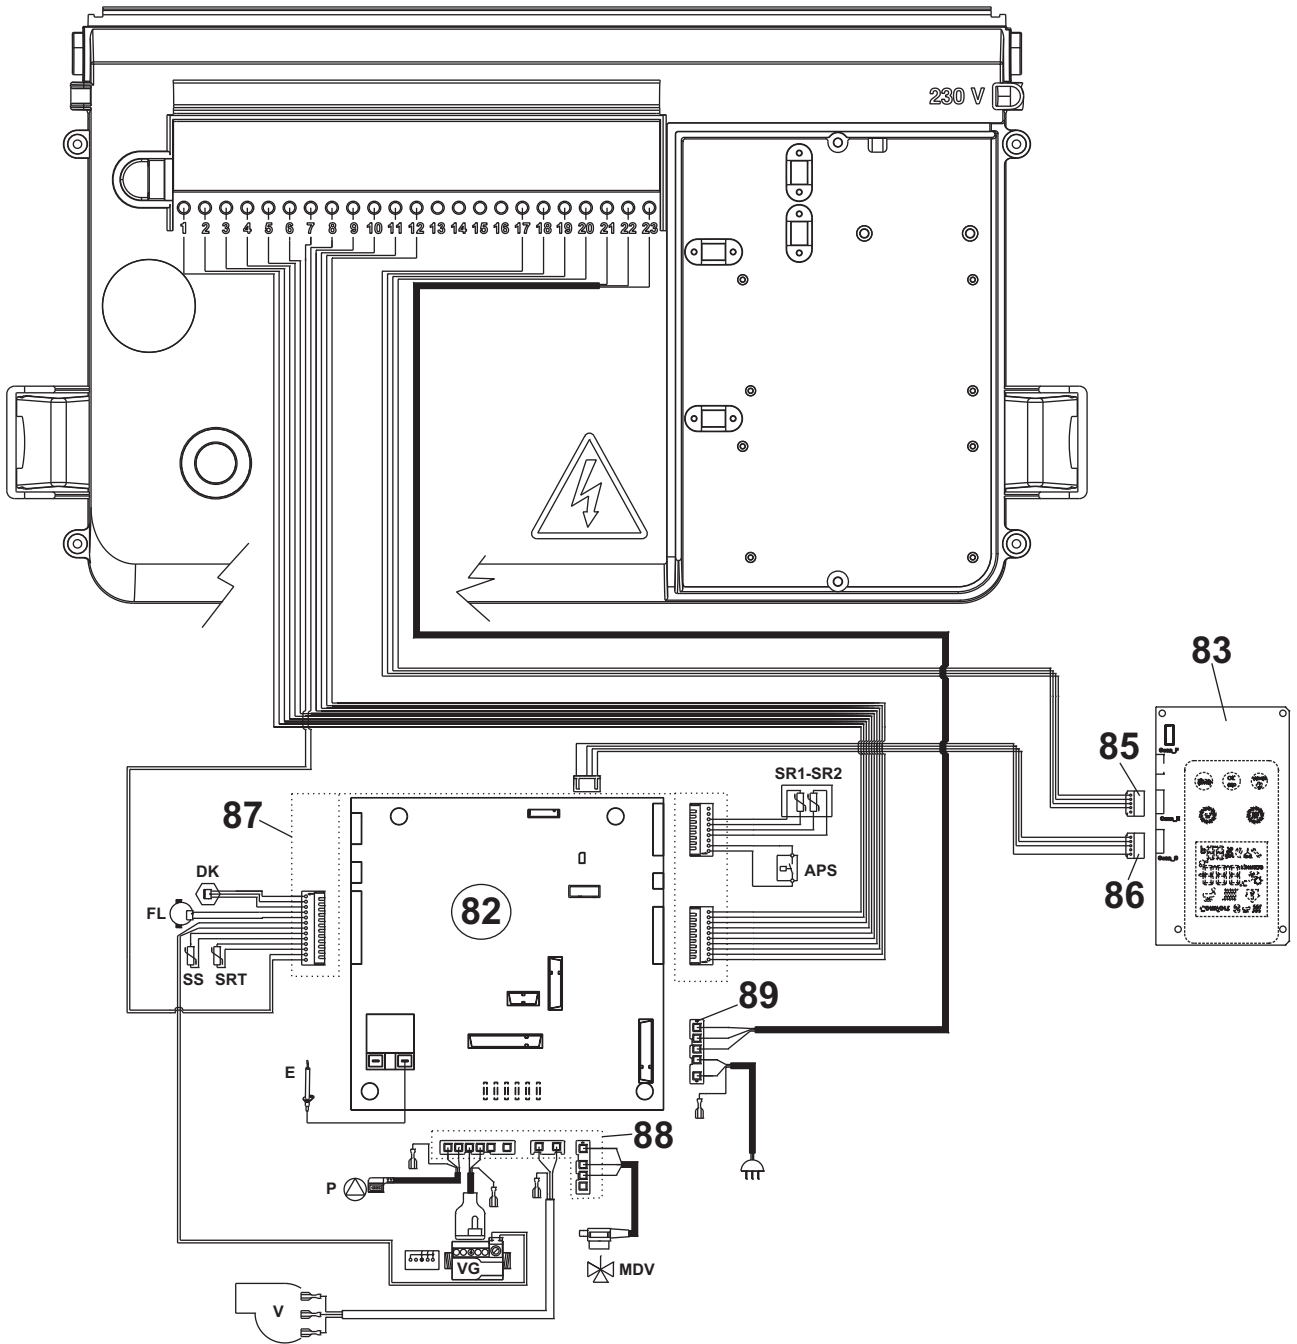

## RAYA

<b>Esp</b>	<b>Codice</b>	<b>Pz</b>	<b>Descrizione</b>	<b>Prezzo / Price</b>
1	0R8345040	1	staffa aggancio a muro	<b>19,52 €</b>
2	0R8345400	1	gancio sostegno vaso espansione	<b>4,83 €</b>
3	0R8349002	1	Pann.Chiusura Camera Combustione	<b>22,62 €</b>
4	0R8363013	1	vaso espansione 7 litri	<b>109,89 €</b>
5	0R8352009	1	tubo flessibile 3/8"	<b>23,59 €</b>
6	0R8345000	1	Mantello Frontale Nebula Raya	<b>#N/D</b>
7	0R8366021	1	Isolamento pannello laterale	<b>14,90 €</b>
8	0R8349004	1	pannello laterale	<b>23,38 €</b>
9	0R8346043	1	defl. aspirazione	<b>7,23 €</b>
10	0R8366013	1	Isolamento Fondo Cappa Fumi	<b>7,75 €</b>
11	0R8366019	1	Isolamento Laterale Cappa Fumi	<b>4,80 €</b>
12	0R8366015	1	Isolamento Frontale Cappa Fumi	<b>7,75 €</b>
13a	0R8346053	1	Fianco Sx Cappa Fumi	<b>8,07 €</b>
13b	0R8346054	1	Fianco Dx Cappa Fumi	<b>8,07 €</b>
14	0R8346056	1	Pannello Frontale Cappa Fumi (stagna)	<b>9,93 €</b>
15	0R8346055	1	Fondo Cappa Fumi (stagna)	<b>27,05 €</b>
16	0R8365000	1	Ventilatore Fumi 24	<b>61,19 €</b>
17	0R8352039	1	tubo pitot fime 25 mm	<b>6,73 €</b>
	0R8352040	1	tubo pitot natalini 30 mm	<b>6,12 €</b>
18	0R8372572	1	Pressostato Aria Orizzontale	<b>24,68 €</b>
19	0R8390047	1	Raccoglicondensa	<b>5,80 €</b>
20a	0R8346049	1	Diaframma Scarico Fumi 39 mm	<b>3,26 €</b>
	0R8346052	1	Diaframma Scarico Fumi 39,8 mm	<b>6,90 €</b>
	0R8346048	1	Diaframma Scarico Fumi 41 mm	<b>3,26 €</b>
	0R8346045	1	Diaframma Scarico Fumi 42 mm	<b>3,26 €</b>
	0R8346050	1	Diaframma Scarico Fumi 44 mm	<b>11,99 €</b>
	0R8346046	1	Diaframma Scarico Fumi 45 mm	<b>3,26 €</b>
	0R8346051	1	Diaframma Scarico Fumi 47 mm	<b>3,26 €</b>
	0R8346047	1	Diaframma Scarico Fumi 49 mm	<b>6,90 €</b>
20b	0R8346044	1	Diaframma aspirazione 55,5 mm	<b>7,02 €</b>
21	0R8355012	1	Brucciato 11 Rampe Metano	<b>55,61 €</b>
	0R8355006	1	Brucciato 11 Rampe G.P.L.	<b>55,61 €</b>
22	008387020	1	Trasf. Metano Compatta	<b>20,69 €</b>
	008387011	1	Trasf. GPL Compatta	<b>21,48 €</b>
23	0R8361000	1	Candela Di Accensione	<b>6,92 €</b>
24	0R8352029	1	Tubo Gas 24	<b>23,02 €</b>
25	0R8356008	1	Valvola Gas SIT 845	<b>95,60 €</b>
26	0R8356010	1	Bobina per valvola SIT 845	<b>39,01 €</b>
27	0R8346040	1	Cappa fumi	<b>23,23 €</b>
28	0R8366012	1	Isolamento Fondo Cappa Fumi 28-32	<b>14,89 €</b>
29	0R8366014	1	Isolamento Frontale Cappa Fumi	<b>11,78 €</b>
30	0R8366018	1	Isolamento Laterale Cappa Fumi	<b>6,52 €</b>
31	0R8345041	1	Fianchi camera di combustione	<b>20,46 €</b>
32	0R8365001	1	Ventilatore Fumi 28-32	<b>77,66 €</b>
33	0R8352039	1	tubo pitot fime 25 mm	<b>6,73 €</b>